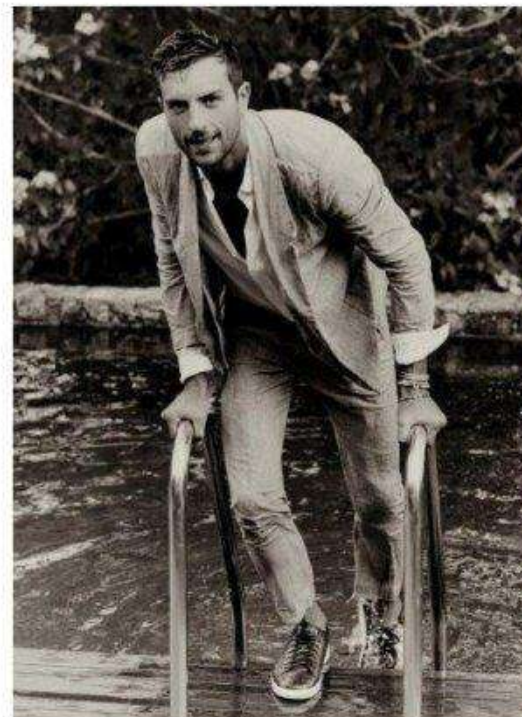

FORD
MODELS
RAFAEL
LAZZINI

ALTURA 188
PEITORAL 97
CINTURA 83
CABELO CASTANHO CLARO
OLHOS VERDES
SAPATOS 44

AV. MAGALHÃES DE CASTRO 4800, CAPITAL BUILDING CJ 173
SÃO PAULO, SP 05676-120 TEL +55 11 3506 6101
WWW.FORDMODELS.COM.BR